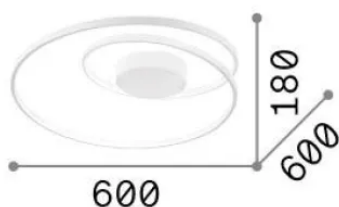

Información de la fuente

Fuente integrada	-
Fuente reemplazable	No
Poder	47 W
Emisiones	-
Consumo máximo	-
Características LED	LED SMD
CCT LED	4000 K
Duración LED (t. 25°C)	30 h
CRI	> 90
SDCM	3
Ángulo del haz de luz	-
Flujo del haz de luz	5500 lm
Luz útil	-