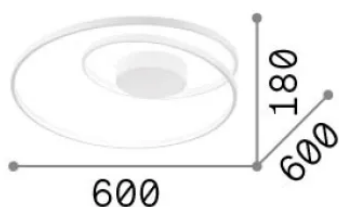

Información de la fuente

Fuente integrada	-
Fuente reemplazable	No
Poder	47 W
Emisiones	-
Consumo máximo	-
Características LED	LED SMD
CCT LED	3000 K
Duración LED (t. 25°C)	30 h
CRI	> 90
SDCM	3
Ángulo del haz de luz	-
Flujo del haz de luz	5100 lm
Luz útil	-