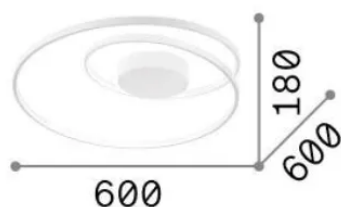

Información general

Interior - Lámpara de techo

Ean	8021696342290
Artículo	OZ PL D060 ON-OFF NERO 2700K
Instalación	Lámpara de techo
Garantía	5 years
Peso bruto	3.19 kg
Volumen	0.036864 m ³

Información técnica

Información de la fuente

Fuente integrada	Integrated LED module
Fuente reemplazable	No
Poder	47 W
Emisiones	Diffuse
Consumo máximo	max 47 W
Características LED	LED SMD
CCT LED	2700 K
Duración LED (t. 25°C)	30000 h
CRI	> 90
SDCM	3
Ángulo del haz de luz	-
Flujo del haz de luz	5000 lm
Luz útil	2100 lm
Riesgo fotobiológico	EXEMPT