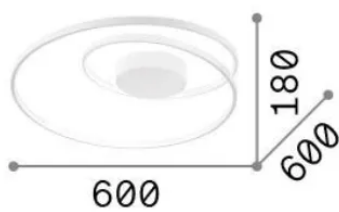

Información de la fuente

Fuente integrada	Integrated LED module
Fuente reemplazable	No
Poder	47 W
Emisiones	Diffuse
Consumo máximo	max 47 W
Características LED	LED SMD
CCT LED	4000 K
Duración LED (t. 25°C)	30000 h
CRI	> 90
SDCM	3
Ángulo del haz de luz	-
Flujo del haz de luz	5500 lm
Luz útil	2910 lm
Riesgo fotobiológico	EXEMPT