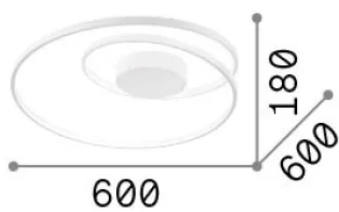

Información de la fuente

Fuente integrada	-
Fuente reemplazable	No
Poder	47 W
Emisiones	-
Consumo máximo	-
Características LED	LED SMD
CCT LED	3000 K
Duración LED (t. 25°C)	30 h
CRI	> 90
SDCM	3
Ángulo del haz de luz	-
Flujo del haz de luz	5100 lm
Luz útil	-