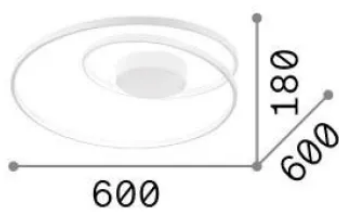

Información de la fuente

Fuente integrada	-
Fuente reemplazable	No
Poder	47 W
Emisiones	-
Consumo máximo	-
Características LED	LED SMD
CCT LED	2700 K
Duración LED (t. 25°C)	30 h
CRI	> 90
SDCM	3
Ángulo del haz de luz	-
Flujo del haz de luz	5000 lm
Luz útil	-