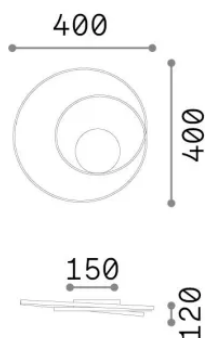

### Interior - Lámpara de techo

<b>Ean</b>	8021696365039
<b>Artículo</b>	OZ PL D040 ON-OFF NERO 3000K
<b>Instalación</b>	Lámpara de techo
<b>Garantía</b>	5 years
<b>Peso bruto</b>	1.8 kg
<b>Volumen</b>	0.0162 m <sup>3</sup>

## Información de la fuente

<b>Fuente integrada</b>	-
<b>Fuente reemplazable</b>	No
<b>Poder</b>	38 W
<b>Emisiones</b>	-
<b>Consumo máximo</b>	-
<b>Características LED</b>	LED SMD
<b>CCT LED</b>	3000 K
<b>Duración LED (t. 25°C)</b>	30 h
<b>CRI</b>	> 90
<b>SDCM</b>	3
<b>Ángulo del haz de luz</b>	-
<b>Flujo del haz de luz</b>	4350 lm
<b>Luz útil</b>	-