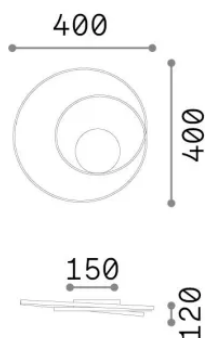

Información general

Interior - Lámpara de techo

Ean	8021696352442
Artículo	OZ PL D040 ON-OFF BIANCO 3000K
Instalación	Lámpara de techo
Garantía	5 years
Peso bruto	1.8 kg
Volumen	0.0162 m ³

Información técnica

Peso neto	1.2 kg
Clase de aislamiento	II
Índice de protección	IP20
Cumplimiento	-
Temperatura de funcionamiento	-
Dimmer	Non-dimmable
Salida de potencia	220-240 V AC
Fuente de alimentación	-

Información de la fuente

Fuente integrada	-
Fuente reemplazable	No
Poder	38 W
Emisiones	-
Consumo máximo	-
Características LED	LED SMD
CCT LED	3000 K
Duración LED (t. 25°C)	30 h
CRI	> 90
SDCM	3
Ángulo del haz de luz	-
Flujo del haz de luz	4350 lm
Luz útil	-