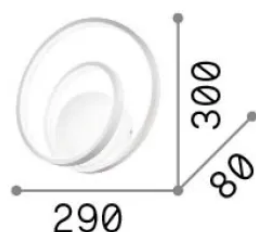

Información de la fuente

Fuente integrada	-
Fuente reemplazable	No
Poder	26 W
Emisiones	-
Consumo máximo	-
Características LED	LED SMD
CCT LED	3000 K
Duración LED (t. 25°C)	30 h
CRI	> 90
SDCM	3
Ángulo del haz de luz	-
Flujo del haz de luz	2500 lm
Luz útil	-