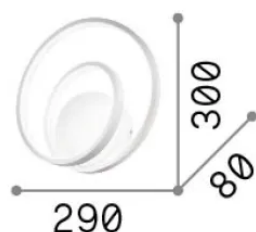

Información general

Interior - Lámpara de pared

| | |
|--------------------|---------------------------|
| Ean | 8021696253695 |
| Artículo | OZ AP ON-OFF BIANCO 3000K |
| Instalación | Lámpara de pared |
| Garantía | 5 years |
| Peso bruto | 1.22 kg |
| Volumen | 0.008712 m ³ |

Información de la fuente

| | |
|-------------------------------|---------|
| Fuente integrada | - |
| Fuente reemplazable | No |
| Poder | 26 W |
| Emisiones | - |
| Consumo máximo | - |
| Características LED | LED SMD |
| CCT LED | 3000 K |
| Duración LED (t. 25°C) | 30 h |
| CRI | > 90 |
| SDCM | 3 |
| Ángulo del haz de luz | - |
| Flujo del haz de luz | 2500 lm |
| Luz útil | - |