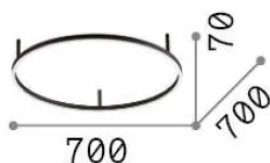

Información general

Interior - Lámpara de techo

Ean	8021696341941
Artículo	ORACLE SLIM PL D070 ROUND 4000K ON-OFF NE
Instalación	Lámpara de techo
Garantía	5 years
Peso bruto	3.32 kg
Volumen	0.053438 m ³

Información de la fuente

Fuente integrada	-
Fuente reemplazable	No
Poder	37 W
Emisiones	-
Consumo máximo	-
Características LED	LED SMD
CCT LED	4000 K
Duración LED (t. 25°C)	50 h
CRI	> 90
SDCM	3
Ángulo del haz de luz	115°
Flujo del haz de luz	4500 lm
Luz útil	-