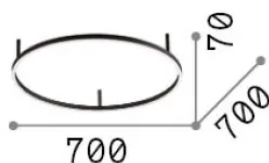

Información de la fuente

Fuente integrada	-
Fuente reemplazable	No
Poder	37 W
Emisiones	-
Consumo máximo	-
Características LED	LED SMD
CCT LED	3000 K
Duración LED (t. 25°C)	50 h
CRI	> 90
SDCM	3
Ángulo del haz de luz	115°
Flujo del haz de luz	4350 lm
Luz útil	-