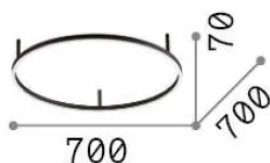

Información de la fuente

Fuente integrada	-
Fuente reemplazable	No
Poder	37 W
Emisiones	-
Consumo máximo	-
Características LED	LED SMD
CCT LED	2700 K
Duración LED (t. 25°C)	50 h
CRI	> 90
SDCM	3
Ángulo del haz de luz	115°
Flujo del haz de luz	3800 lm
Luz útil	-