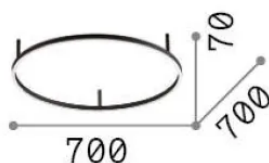

Información general

Interior - Lámpara de techo

Ean	8021696341934
Artículo	ORACLE SLIM PL D070 ROUND 2700K ON-OFF BI
Instalación	Lámpara de techo
Garantía	5 years
Peso bruto	3.32 kg
Volumen	0.053438 m ³

Información de la fuente

Fuente integrada	-
Fuente reemplazable	No
Poder	37 W
Emisiones	-
Consumo máximo	-
Características LED	LED SMD
CCT LED	2700 K
Duración LED (t. 25°C)	50 h
CRI	> 90
SDCM	3
Ángulo del haz de luz	115°
Flujo del haz de luz	3800 lm
Luz útil	-