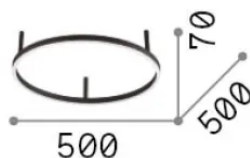

Información general

Interior - Lámpara de techo

Ean	8021696265988
Artículo	ORACLE SLIM PL D050 ROUND 3000K ON-OFF BK
Instalación	Lámpara de techo
Garantía	5 years
Peso bruto	2.19 kg
Volumen	0.03025 m ³

Información técnica

Información de la fuente

Fuente integrada	Integrated LED module
Fuente reemplazable	Replaceable (by qualified operators only)
Poder	LED 29 W
Emisiones	Direct
Consumo máximo	max 29 W
Características LED	LED SMD
CCT LED	3000 K
Duración LED (t. 25°C)	50000 h
CRI	> 90
SDCM	3
Ángulo del haz de luz	115°
Flujo del haz de luz	3000 lm
Luz útil	1360 lm
Riesgo fotobiológico	2