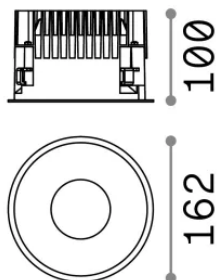

### Técnico - Lámpara colgante

<b>Ean</b>	8021696266589
<b>Artículo</b>	OFF FI 28W 4000K NERO
<b>Instalación</b>	Lámpara colgante
<b>Garantía</b>	5 years
<b>Peso bruto</b>	1.13 kg
<b>Volumen</b>	0.004468 m <sup>3</sup>

## Información técnica

<b>Peso neto</b>	0.99 kg
<b>Clase de aislamiento</b>	II
<b>Índice de protección</b>	IP20
<b>Cumplimiento</b>	-
<b>Temperatura de funcionamiento</b>	-
<b>Dimmer</b>	Non-dimmable
<b>Salida de potencia</b>	220-240 V AC
<b>Fuente de alimentación</b>	-