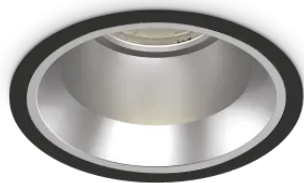

### Técnico - Lámpara colgante

<b>Ean</b>	8021696266589
<b>Artículo</b>	OFF FI 28W 4000K NERO
<b>Instalación</b>	Lámpara colgante
<b>Garantía</b>	5 years
<b>Peso bruto</b>	1.13 kg
<b>Volumen</b>	0.004468 m <sup>3</sup>