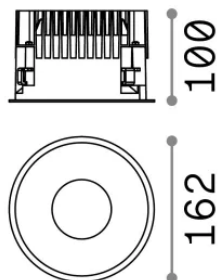

Información general

Técnico - Lámpara colgante

Ean	8021696266527
Artículo	OFF FI 28W 4000K BIANCO
Instalación	Lámpara colgante
Garantía	5 years
Peso bruto	1.13 kg
Volumen	0.004788 m ³

Información técnica

Información de la fuente

Fuente integrada	Integrated LED module
Fuente reemplazable	Replaceable (by qualified operators only)
Poder	28 W
Emisiones	Direct
Consumo máximo	max 28 W
Características LED	LED COB CITIZEN
CCT LED	4000 K
Duración LED (t. 25°C)	50000 h
CRI	> 90
SDCM	3
Ángulo del haz de luz	60°
UGR Máximo	< 19
Flujo del haz de luz	3100 lm
Luz útil	2490 lm