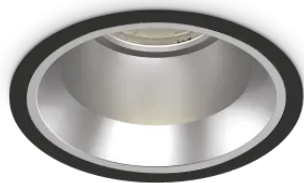

### Técnico - Lámpara colgante

<b>Ean</b>	8021696266572
<b>Artículo</b>	OFF FI 28W 3000K NERO
<b>Instalación</b>	Lámpara colgante
<b>Garantía</b>	5 years
<b>Peso bruto</b>	1.13 kg
<b>Volumen</b>	0.004468 m <sup>3</sup>