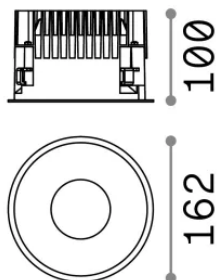

### Técnico - Lámpara colgante

<b>Ean</b>	8021696266572
<b>Artículo</b>	OFF FI 28W 3000K NERO
<b>Instalación</b>	Lámpara colgante
<b>Garantía</b>	5 years
<b>Peso bruto</b>	1.13 kg
<b>Volumen</b>	0.004468 m <sup>3</sup>

## Información técnica

<b>Peso neto</b>	0.99 kg
<b>Clase de aislamiento</b>	II
<b>Índice de protección</b>	IP20
<b>Cumplimiento</b>	-
<b>Temperatura de funcionamiento</b>	-
<b>Dimmer</b>	Non-dimmable
<b>Salida de potencia</b>	220-240 V AC
<b>Fuente de alimentación</b>	-