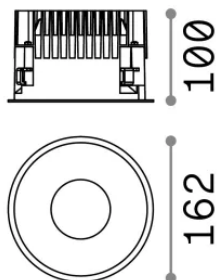

Información general

Técnico - Lámpara colgante

Ean	8021696266510
Artículo	OFF FI 28W 3000K BIANCO
Instalación	Lámpara colgante
Garantía	5 years
Peso bruto	1.13 kg
Volumen	0.004589 m ³

Información técnica

Peso neto	0.99 kg
Clase de aislamiento	II
Índice de protección	IP20
Cumplimiento	-
Temperatura de funcionamiento	-
Dimmer	Non-dimmable
Salida de potencia	220-240 V AC
Fuente de alimentación	-

Información de la fuente