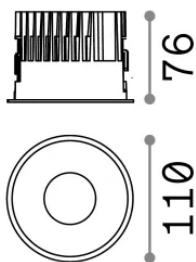

Información general

Técnico - Lámpara colgante

Ean	8021696266565
Artículo	OFF FI 15W 4000K NERO
Instalación	Lámpara colgante
Garantía	5 years
Peso bruto	0.57 kg
Volumen	0.002052 m ³

Información técnica

Peso neto	0.46 kg
Clase de aislamiento	II
Índice de protección	IP20
Cumplimiento	-
Temperatura de funcionamiento	-
Dimmer	Non-dimmable
Salida de potencia	220-240 V AC
Fuente de alimentación	-

Información de la fuente

Fuente integrada	-
Fuente reemplazable	No
Poder	15 W
Emisiones	-
Consumo máximo	-
Características LED	LED COB CITIZEN
CCT LED	4000 K
Duración LED (t. 25°C)	50 h
CRI	> 90
SDCM	3
Ángulo del haz de luz	50°
UGR Máximo	< 19
Flujo del haz de luz	1400 lm
Luz útil	-