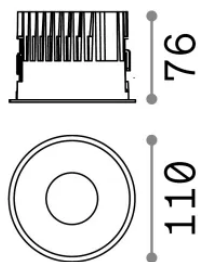

Información general

Técnico - Lámpara colgante

Ean	8021696266503
Artículo	OFF FI 15W 4000K BIANCO
Instalación	Lámpara colgante
Garantía	5 years
Peso bruto	0.57 kg
Volumen	0.002128 m ³

Información técnica

Peso neto	0.46 kg
Clase de aislamiento	II
Índice de protección	IP20
Cumplimiento	-
Temperatura de funcionamiento	-
Dimmer	Non-dimmable
Salida de potencia	220-240 V AC
Fuente de alimentación	-

Información de la fuente