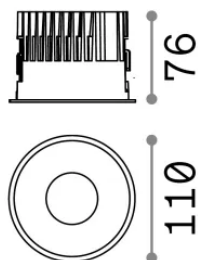

Información general

Técnico - Lámpara colgante

Ean	8021696266558
Artículo	OFF FI 15W 3000K NERO
Instalación	Lámpara colgante
Garantía	5 years
Peso bruto	0.57 kg
Volumen	0.00224 m ³

Información técnica

Peso neto	0.46 kg
Clase de aislamiento	II
Índice de protección	IP20
Cumplimiento	CE
Temperatura de funcionamiento	0° ~ +40 °C
Dimmer	Non-dimmable, On-Off
Salida de potencia	220-240 V AC 50/60 Hz
Fuente de alimentación	Separate, included Replaceable (by qualified operators only), electronic, tridonic
Índice de protección frontal	IP54
Accesorios incluidos	Dimmable driver, Black reflector

Información de la fuente

Fuente integrada	Integrated LED module
Fuente reemplazable	Replaceable (by qualified operators only)
Poder	15 W
Emisiones	Direct
Consumo máximo	max 15 W
Características LED	LED COB CITIZEN
CCT LED	3000 K
Duración LED (t. 25°C)	50000 h
CRI	> 90
SDCM	3
Ángulo del haz de luz	50°
UGR Máximo	< 19
Flujo del haz de luz	1300 lm
Luz útil	1070 lm