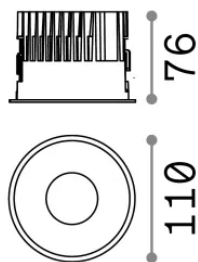

## Información técnica

<b>Peso neto</b>	0.46 kg
<b>Clase de aislamiento</b>	II
<b>Índice de protección</b>	IP20
<b>Cumplimiento</b>	-
<b>Temperatura de funcionamiento</b>	-
<b>Dimmer</b>	Non-dimmable
<b>Salida de potencia</b>	220-240 V AC
<b>Fuente de alimentación</b>	-