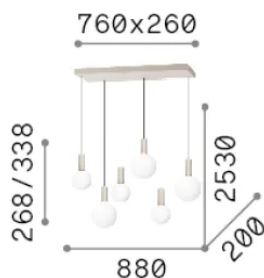

Información general

Interior - Colgantes

Ean	8021696349220
Artículo	ODEON SP6 LINEAR
Instalación	Colgantes
Garantía	5 years
Peso bruto	8.8 kg
Volumen	0.103845 m ³

Información técnica

Peso neto	6.2 kg
Clase de aislamiento	II
Índice de protección	IP20
Cumplimiento	CE
Temperatura de funcionamiento	0° ~ +40 °C
Dimmer	Non-dimmable, On-Off
Salida de potencia	220-240 V AC 50/60 Hz
Fuente de alimentación	In-built, included Replaceable (by qualified operators only), electronic

Información de la fuente

Fuente integrada	Integrated LED module
Fuente reemplazable	Replaceable (by qualified operators only)
Poder	LED 39 W
Emisiones	Diffuse
Consumo máximo	max 39 W
Características LED	LED COB
CCT LED	3000 K
Duración LED (t. 25°C)	50000 h
CRI	> 90
SDCM	3
Flujo del haz de luz	5500 lm
Luz útil	2990 lm
Riesgo fotobiológico	1
Bombilla incluida	1
Recomendar bombilla	LED INTEGRATO 5500Lm 3000K