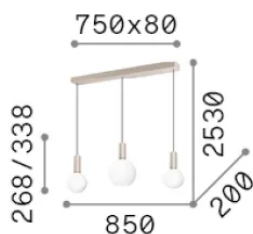

Información general

Interior - Colgantes

Ean	8021696349213
Artículo	ODEON SP3
Instalación	Colgantes
Garantía	5 years
Peso bruto	4.7 kg
Volumen	0.06 m ³

Información técnica

Peso neto	3.35 kg
Clase de aislamiento	II
Índice de protección	IP20
Cumplimiento	-
Temperatura de funcionamiento	-
Dimmer	Non-dimmable
Salida de potencia	220-240 V AC
Fuente de alimentación	-

Información de la fuente

Fuente integrada	-
Fuente reemplazable	No
Poder	LED 20 W
Emisiones	-
Consumo máximo	-
Características LED	LED COB
CCT LED	3000 K
Duración LED (t. 25°C)	50 h
CRI	> 90
SDCM	3
Flujo del haz de luz	3200 lm
Bombilla incluida	1
Recomendar bombilla	LED INTEGRATO 3200Lm 3000K