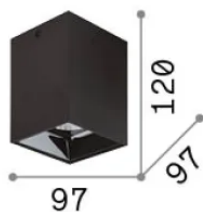

Información de la fuente

Fuente integrada	-
Fuente reemplazable	No
Poder	LED 25 W
Emisiones	-
Consumo máximo	-
Características LED	LED COB BRIDGELUX
CCT LED	3000 K
Duración LED (t. 25°C)	50 h
CRI	> 90
SDCM	3
Ángulo del haz de luz	33°
UGR Máximo	< 19
Flujo del haz de luz	2350 lm
Bombilla incluida	1
Recomendar bombilla	LED INTEGRATO 2350Lm 3000K