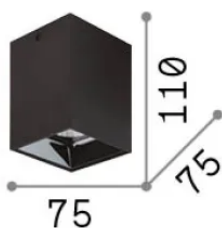

Información de la fuente

Fuente integrada	-
Fuente reemplazable	No
Poder	LED 15 W
Emisiones	-
Consumo máximo	-
Características LED	LED COB BRIDGELUX
CCT LED	3000 K
Duración LED (t. 25°C)	50 h
CRI	> 90
SDCM	3
Ángulo del haz de luz	36°
Flujo del haz de luz	1400 lm
Bombilla incluida	1
Recomendar bombilla	LED INTEGRATO 1400Lm 3000K