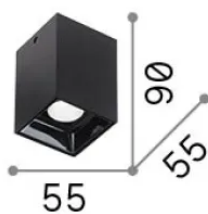

Información de la fuente

Fuente integrada	-
Fuente reemplazable	No
Poder	LED 10 W
Emisiones	-
Consumo máximo	-
Características LED	LED COB BRIDGELUX
CCT LED	3000 K
Duración LED (t. 25°C)	50 h
CRI	> 90
SDCM	3
Ángulo del haz de luz	28°
Flujo del haz de luz	1000 lm
Bombilla incluida	1
Recomendar bombilla	LED INTEGRATO 1000Lm 3000K