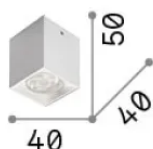

Información de la fuente

Fuente integrada	-
Fuente reemplazable	No
Poder	5 W
Emisiones	-
Consumo máximo	-
Características LED	LED DOB
CCT LED	3000 K
Duración LED (t. 25°C)	50 h
CRI	> 90
SDCM	3
Ángulo del haz de luz	40°
Flujo del haz de luz	370 lm
Luz útil	-