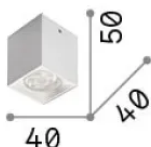

Información de la fuente

Fuente integrada	-
Fuente reemplazable	No
Poder	5 W
Emisiones	-
Consumo máximo	-
Características LED	LED DOB
CCT LED	3000 K
Duración LED (t. 25°C)	50 h
CRI	> 90
SDCM	3
Ángulo del haz de luz	40°
Flujo del haz de luz	370 lm
Luz útil	-