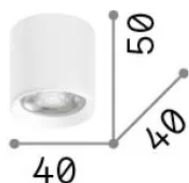

Información de la fuente

Fuente integrada	-
Fuente reemplazable	No
Poder	4 W
Emisiones	-
Consumo máximo	-
Características LED	LED DOB
CCT LED	3000 K
Duración LED (t. 25°C)	50 h
CRI	> 90
SDCM	3
Ángulo del haz de luz	40°
Flujo del haz de luz	320 lm
Luz útil	-