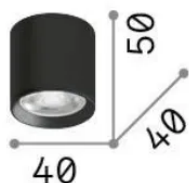

Información de la fuente

Fuente integrada	-
Fuente reemplazable	No
Poder	LED 4 W
Emisiones	-
Consumo máximo	-
Características LED	LED DOB
CCT LED	2700 K
Duración LED (t. 25°C)	50 h
CRI	> 90
SDCM	3
Ángulo del haz de luz	40°
Flujo del haz de luz	310 lm
Bombilla incluida	1
Recomendar bombilla	LED INTEGRATO 310Lm 2700K