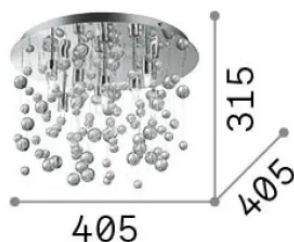

Información general

Interior - Lámpara de techo

Ean	8021696022222
Artículo	NEVE PL8
Instalación	Lámpara de techo
Garantía	5 years
Peso bruto	4.48 kg
Volumen	0.030371 m ³

Información técnica

Peso neto	3.59 kg
Clase de aislamiento	I
Índice de protección	IP20
Cumplimiento	-
Temperatura de funcionamiento	-
Dimmer	Non-dimmable
Salida de potencia	220-240 V AC
Fuente de alimentación	-