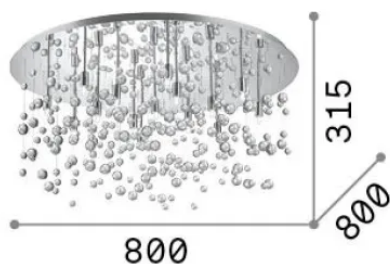

Información general

Interior - Lámpara de techo

Ean	8021696030784
Artículo	NEVE PL15
Instalación	Lámpara de techo
Garantía	5 years
Peso bruto	14.02 kg
Volumen	0.1479 m ³

Información técnica

Peso neto	11.25 kg
Clase de aislamiento	I
Índice de protección	IP20
Cumplimiento	CE
Temperatura de funcionamiento	0° ~ +40 °C
Dimmer	Non-dimmable
Salida de potencia	220-240 V AC
Fuente de alimentación	Not required

Información de la fuente

Fuente integrada	Light bulb (included)
Fuente reemplazable	Replaceable
Poder	G9 max 15 x 40 W
Emisiones	Diffuse
Consumo máximo	-
Bombilla incluida	209043 G9 3.0W 3000K CRI80
Recomendar bombilla	305486 G9 4.0W 3000K CRI80