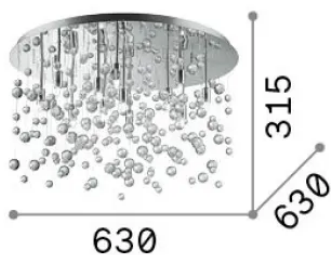

Información de la fuente

Fuente integrada	Light bulb (included)
Fuente reemplazable	Replaceable
Poder	G9 max 12 x 40 W
Emisiones	Diffuse
Consumo máximo	-
Bombilla incluida	209043 G9 3.0W 3000K CRI80
Recomendar bombilla	305486 G9 4.0W 3000K CRI80