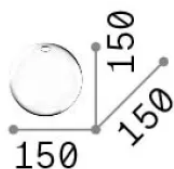

Información general

Interior -

Ean	8021696327457
Artículo	MAPA VETRO D15 FUME'
Instalación	
Garantía	5 years
Peso bruto	0.7 kg
Volumen	0.0084 m ³

Información técnica

Peso neto	0.25 kg
Clase de aislamiento	0
Índice de protección	-
Cumplimiento	CE
Temperatura de funcionamiento	-
Dimmer	Non-dimmable
Tipo de accesorio	Required
Salida de potencia	-
Fuente de alimentación	-

Información de la fuente

Fuente integrada	-
Fuente reemplazable	No
Poder	0 max0 x 0 W
Emisiones	-
Consumo máximo	-
Características LED	-
CCT LED	-
Duración LED (t. 25°C)	-
CRI	-
Ángulo del haz de luz	-
Luz útil	-