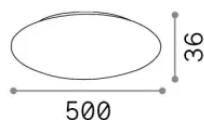

Información general

Interior -

Ean	8021696371986
Artículo	MAPA ROSONE LED DROP SP7 NERO
Instalación	
Garantía	5 years
Peso bruto	4.11 kg
Volumen	-

Información técnica

Peso neto	3.27 kg
Clase de aislamiento	0
Índice de protección	-
Cumplimiento	CE
Temperatura de funcionamiento	-
Dimmer	Non-dimmable, On-Off
Tipo de accesorio	Required
Salida de potencia	220-240 V AC 50/60 Hz
Fuente de alimentación	In-built, included electronic
Accesorios incluidos	Mapa Pendels LED, Mapa LED dimmable driver

Información de la fuente

Fuente integrada	-
Fuente reemplazable	No
Poder	0 max0 x 0 W
Emisiones	-
Consumo máximo	-
Características LED	-
CCT LED	-
Duración LED (t. 25°C)	-
CRI	-
Ángulo del haz de luz	-
Luz útil	-