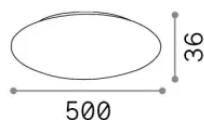

Información de la fuente

Fuente integrada	-
Fuente reemplazable	No
Poder	0 max0 x 0 W
Emisiones	-
Consumo máximo	-
Características LED	-
CCT LED	-
Duración LED (t. 25°C)	-
CRI	-
Ángulo del haz de luz	-
Luz útil	-