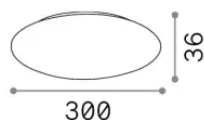

Información general

Interior -

Ean	8021696371962
Artículo	MAPA ROSONE LED DROP SP3 NERO
Instalación	
Garantía	5 years
Peso bruto	1.61 kg
Volumen	-

Información técnica

Peso neto	1.25 kg
Clase de aislamiento	0
Índice de protección	-
Cumplimiento	CE
Temperatura de funcionamiento	-
Dimmer	Non-dimmable, On-Off
Tipo de accesorio	Required
Salida de potencia	220-240 V AC 50/60 Hz
Fuente de alimentación	In-built, included electronic
Accesorios incluidos	Mapa Pendels LED, Mapa LED dimmable driver

Información de la fuente

Fuente integrada	-
Fuente reemplazable	No
Poder	0 max0 x 0 W
Emisiones	-
Consumo máximo	-
Características LED	-
CCT LED	-
Duración LED (t. 25°C)	-
CRI	-
Ángulo del haz de luz	-
Luz útil	-