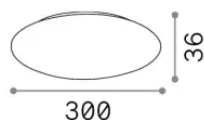

Peso neto	1.25 kg
Clase de aislamiento	0
Índice de protección	-
Cumplimiento	CE
Temperatura de funcionamiento	-
Dimmer	Non-dimmable, On-Off
Tipo de accesorio	Required
Salida de potencia	220-240 V AC 50/60 Hz
Fuente de alimentación	In-built, included electronic
Accesorios incluidos	Mapa Pendels LED, Mapa LED dimmable driver

Información de la fuente

Fuente integrada	-
Fuente reemplazable	No
Poder	0 max0 x 0 W
Emisiones	-
Consumo máximo	-
Características LED	-
CCT LED	-
Duración LED (t. 25°C)	-
CRI	-
Ángulo del haz de luz	-
Luz útil	-