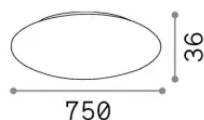

Información general

Interior -

Ean	8021696371894
Artículo	MAPA ROSONE LED DROP SP13 BIANCO
Instalación	
Garantía	5 years
Peso bruto	9.26 kg
Volumen	-

Información técnica

Peso neto	7.29 kg
Clase de aislamiento	0
Índice de protección	-
Cumplimiento	CE
Temperatura de funcionamiento	-
Dimmer	Non-dimmable, On-Off
Tipo de accesorio	Required
Salida de potencia	220-240 V AC 50/60 Hz
Fuente de alimentación	In-built, included electronic
Accesorios incluidos	Mapa Pendels LED, Mapa LED dimmable driver

Información de la fuente

Fuente integrada	-
Fuente reemplazable	No
Poder	0 max0 x 0 W
Emisiones	-
Consumo máximo	-
Características LED	-
CCT LED	-
Duración LED (t. 25°C)	-
CRI	-
Ángulo del haz de luz	-
Luz útil	-