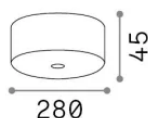

Información de la fuente

Fuente integrada	-
Fuente reemplazable	No
Poder	0 max0 x 0 W
Emisiones	-
Consumo máximo	-
Características LED	-
CCT LED	-
Duración LED (t. 25°C)	-
CRI	-
Ángulo del haz de luz	-
Luz útil	-