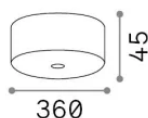

Información general

Interior -

Ean	8021696371801
Artículo	MAPA ROSONE CLOUD SP25 BIANCO
Instalación	
Garantía	5 years
Peso bruto	2.67 kg
Volumen	0.010108 m ³

Información técnica

Peso neto	2.2 kg
Clase de aislamiento	0
Índice de protección	-
Cumplimiento	CE
Temperatura de funcionamiento	-
Dimmer	Non-dimmable
Tipo de accesorio	Required
Salida de potencia	
Fuente de alimentación	Not included (Pendel G4 only) / Not required (Pendel G9/E14/E27)
Accesorios incluidos	Mapa Pendels G4/G9/E14/E27 5M, Driver for Mapa Pendels G4