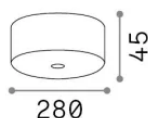

Información general

Interior -

Ean	8021696371764
Artículo	MAPA ROSONE CLOUD SP13 BIANCO
Instalación	
Garantía	5 years
Peso bruto	1.72 kg
Volumen	0.0063 m ³

Información técnica

Peso neto	1.43 kg
Clase de aislamiento	0
Índice de protección	-
Cumplimiento	CE
Temperatura de funcionamiento	-
Dimmer	Non-dimmable
Tipo de accesorio	Required
Salida de potencia	
Fuente de alimentación	Not included (Pendel G4 only) / Not required (Pendel G9/E14/E27)
Accesorios incluidos	Mapa Pendels G4/G9/E14/E27 5M, Driver for Mapa Pendels G4