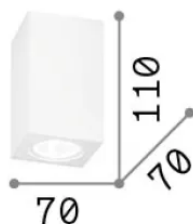

Información de la fuente

Fuente integrada	-
Fuente reemplazable	No
Poder	GU10 max 1 x 35 W
Emisiones	-
Consumo máximo	-
Bombilla incluida	1
Recomendar bombilla	EAN 8021696123943