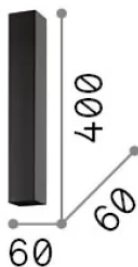

Información de la fuente

Fuente integrada	-
Fuente reemplazable	No
Poder	GU10 max 1 x 28 W
Emisiones	-
Consumo máximo	-
Bombilla incluida	1
Recomendar bombilla	EAN 8021696123943