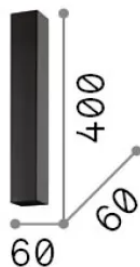

Información de la fuente

Fuente integrada	-
Fuente reemplazable	No
Poder	GU10 max 1 x 28 W
Emisiones	-
Consumo máximo	-
Bombilla incluida	1
Recomendar bombilla	EAN 8021696123943