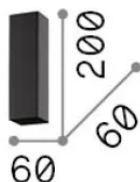

Información general

Interior - Lámpara de techo

Ean	8021696233765
Artículo	LOOK PL1 SQUARE D60 H200 NERO
Instalación	Lámpara de techo
Garantía	5 years
Peso bruto	0.8 kg
Volumen	0.001397 m³

Información técnica

Peso neto	0.6 kg
Clase de aislamiento	II
Índice de protección	IP20
Cumplimiento	-
Temperatura de funcionamiento	-
Dimmer	Non-dimmable
Salida de potencia	220-240 V AC
Fuente de alimentación	-

Información de la fuente

Fuente integrada	-
Fuente reemplazable	No
Poder	GU10 max 1 x 28 W
Emisiones	-
Consumo máximo	-
Bombilla incluida	1
Recomendar bombilla	EAN 8021696123943