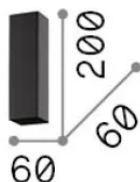

Información general

Interior - Lámpara de techo

Ean	8021696233772
Artículo	LOOK PL1 SQUARE D60 H200 BIANCO
Instalación	Lámpara de techo
Garantía	5 years
Peso bruto	0.8 kg
Volumen	0.001421 m ³

Información técnica

Información de la fuente

Fuente integrada	Light bulb (included)
Fuente reemplazable	Replaceable
Poder	GU10 max 1 x 28 W
Emisiones	Direct
Consumo máximo	-
Bombilla incluida	123943 GU10 07W 540Lm 3000K CRI90
Recomendar bombilla	123943 GU10 07W 540Lm 3000K CRI90