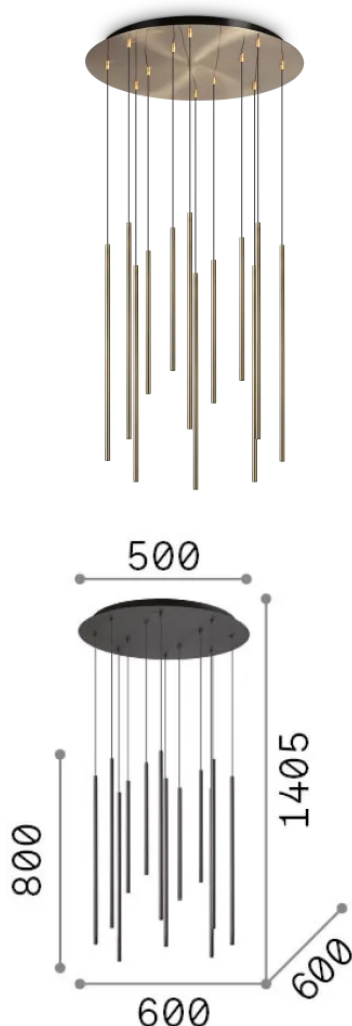

### Interior - Colgantes

Ean	8021696263663
Artículo	LOOK LED SP12 ROUND DROP D16 ON-OFF OT 3000K
Instalación	Colgantes
Garantía	5 years
Peso bruto	10.4 kg
Volumen	0.059771 m <sup>3</sup>

## Información de la fuente

Fuente integrada	-
Fuente reemplazable	No
Poder	LED 19 W
Emisiones	-
Consumo máximo	-
Características LED	LED SMD
CCT LED	3000 K
Duración LED (t. 25°C)	20 h
CRI	> 90
SDCM	3
Ángulo del haz de luz	45°
Flujo del haz de luz	1850 lm
Bombilla incluida	1
Recomendar bombilla	LED INTEGRATO 1850Lm 3000K